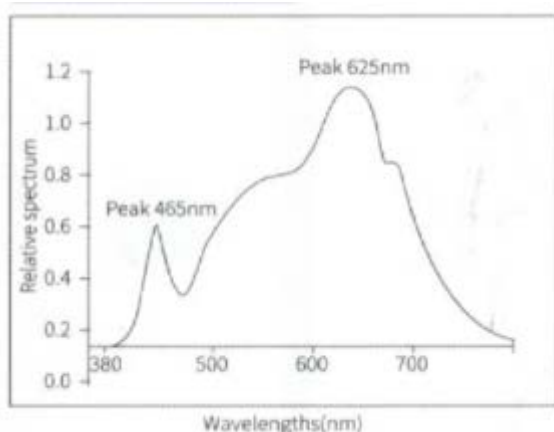

Spektrum:

Hlavní část spektra je modrá (s vrcholem 465 nm) a červená (625 nm), které supluje ty nejúčinnější vlny které zvyšují účinky fotosyntézy.

Skladování:

Skladovací doba je delší než 6 měsíců, je však doporučeno čas od času světlo zapnout.

Množství ramen: 2

Vlnová délka: 400-840nm

Pracovní teplota: -20°C - 40°C

Velikost produktu: 250x380mm

Velikost balení: 300x120x80mm

Tipy:

Před čištěním světla jej nezapomeňte odpojit.

Nepokládejte na lampu těžké předměty