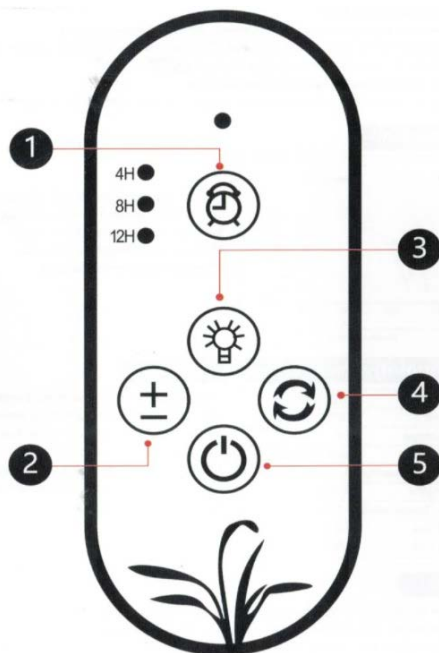

Chraňte lampu před přímým slunečním svitem a korozivními plyny. Při použití by měla být místnost dobře větraná.

Parametry:

Model chipu: 5730SMD

Typ zařízení Lampa GROW

Jmenovité napětí: 5V

Napájení: přes USB

Množství ramen: 2

Vlnová délka: 400-840nm

Pracovní teplota: -20°C - 40°C

Velikost produktu: 250x380mm

Velikost balení: 300x120x80mm

Tipy:

Před čištěním světla jej nezapomeňte odpojit.

Nepokládejte na lampu těžké předměty

Pokud zařízení nefunguje, kontaktujte výrobce. Neprovádějte opravy sami.

Dálkové ovládání:

1. Automatický časovač pro 4, 8 nebo 12 hodin.
 - a. Vyberte 4 hodinový časovač a lampa se automaticky vypne za 4 hodiny a za dalších 20 hodin se znova zapne.
 - b. Vyberte 8 hodinový časovač a lampa se automaticky vypne za 8 hodin a za dalších 16 hodin se znova zapne.
 - c. Vyberte 12 hodinový časovač a lampa se automaticky vypne za 12 hodin a za dalších 12 hodin se znova zapne.
2. Stmívací režimy
K dispozici jsou režimy světelnosti 20%, 40%, 60%, 80% a 100%
3. Každé rameno je samostatně ovládáno.
4. Pomocník pro rychlejší růst.
Prvním stiskem nastavíte ideální prostředí pro zasemenění a prvnotní růst. Dvojstiskem nastavíte ideální prostředí pěstění květů. Trojstiskem nastavíte ideální prostředí pro finální fázi růstu.
5. Tlačítko zapnutí / vypnutí.